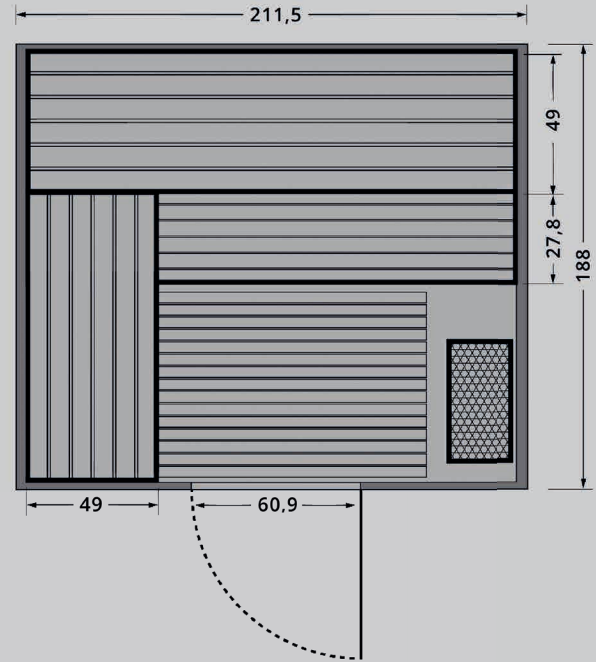

Exteriérové sauny Quadra X

PARAMETRY

Kapacita:	2-4 osoby
Vnější rozměry:	š 211,5 × v 220 × d 188 cm
Vnitřní rozměry:	š 199 × v 190 × h 155 cm
Hmotnost:	cca. 650 kg
Materiál sauny:	40 mm Thermo-borovice
Materiál lavice:	Thermo-osika
Materiál vnitřní podlahy:	Thermo-osika
Sezení v sauně:	2 lavice v sauně (horní lavice je ve tvaru L)
Doporučené vytápění:	elektrická kamna 9 kW

Exteriérové sauny Sudové sauny

PARAMETRY

SUDOVÁ SAUNA 225

Kapacita:	2 osoby
Hmotnost:	cca. 650 kg
Rozměry sauny:	A 156 cm B 223 cm

SUDOVÁ SAUNA 260

Kapacita:	4 osoby
Hmotnost:	cca. 750 kg
Rozměry sauny:	A 192,5 cm B 260 cm

SUDOVÁ SAUNA 300

Kapacita:	6 osoby
Hmotnost:	cca. 880 kg
Rozměry sauny:	A 229,5 cm B 300 cm

Výška:	238 cm
Materiál sauny:	40 mm Thermo-borovice
Materiál lavice:	Thermo-osika
Materiál vnitřní podlahy:	Thermo-osika
Materiál vnější podlahy:	Thermo-borovice
Sezení v sauně:	2 lavice v sauně
Doporučené vytápění:	tuhá paliva nebo elektrické vytápění 8-9 kW