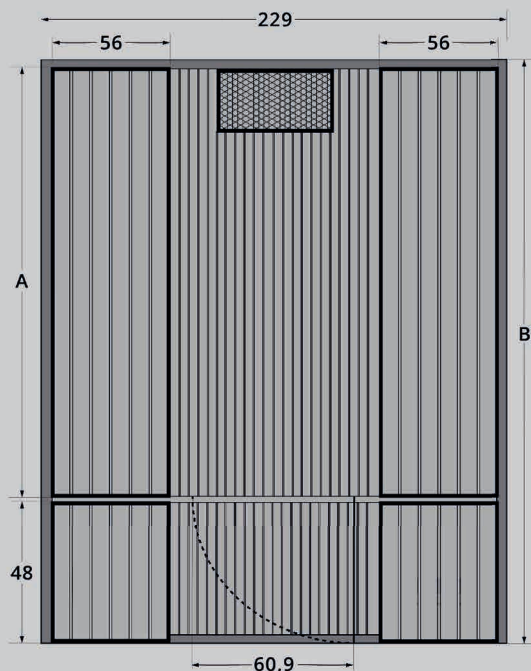

Exteriérové sauny Sudové sauny

PARAMETRY

SUDOVÁ SAUNA 225

Kapacita:	2 osoby
Hmotnost:	cca. 650 kg
Rozměry sauny:	A 156 cm B 223 cm

SUDOVÁ SAUNA 260

Kapacita:	4 osoby
Hmotnost:	cca. 750 kg
Rozměry sauny:	A 192,5 cm B 260 cm

SUDOVÁ SAUNA 300

Kapacita:	6 osoby
Hmotnost:	cca. 880 kg
Rozměry sauny:	A 229,5 cm B 300 cm

Výška:	238 cm
Materiál sauny:	40 mm Thermo-borovice
Materiál lavice:	Thermo-osika
Materiál vnitřní podlahy:	Thermo-osika
Materiál vnější podlahy:	Thermo-borovice
Sezení v sauně:	2 lavice v sauně
Doporučené vytápění:	tuhá paliva nebo elektrické vytápění 8-9 kW

VYBAVENÍ

- Světelný pásek LED
- Celoskleněné dveře (tloušťka 8 mm)
- Střešní šindele
- Ventilace

VOLITELNÉ VYBAVENÍ

- ½ Panoramatické okno pro zadní stěnu
- Audio systém (Bluetooth)