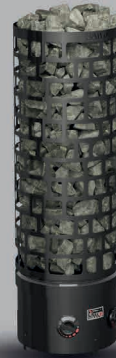

VÝKON

OVLÁDACÍ
PANEL

OVLÁDACÍ
PANEL S WIFI

Finland
SAWO

**ARIES
BLACK**

9
kW

Finland
SAWO

**ARIES
BLACK**

9
kW

Finland
SAWO

KRIOS

9
kW

sentiotec

**VIKING
380/390**

8/9
kW

rento
THE HARMONY OF SAUNA