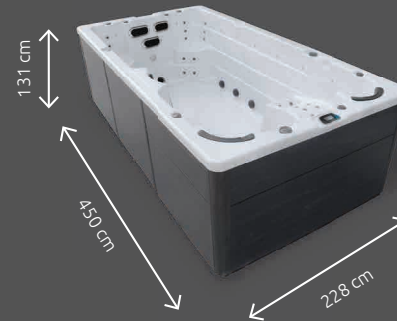

**FAMILY OWNED
AMERICAN BUILT**

AUDIO

5

ČERPADEL

63

TRYSEK

4

OSOBY

MÍSTA
K SEZENÍ

MÍSTO
K LEŽENÍ

ODIN

450 × 228 × 131 cm

SWIM SPA

KOMFORT

Ovládací panel	Balboa SPATOUCH 2 Trapezoid
Trysky (63×)	– 1× plavecká – 3× protiproudová – 59× masážní
Audio systém	BBA3
Úprava vody	UV lampa
Vybavení	– 2 hlavní LED světla – Anatomické opěrky hlavy

TECHNICKÉ ÚDAJE

Čerpadla (5×)	– 3× 2,2 kW protiproudová čerpadla – 1× 2,2 kW masážní čerpadlo – 1× 0,25 kW cirkulační čerpadlo
Blower	ne
Protiproud	4 175 l/min
Ohřev	3 kW
Filtrace	2× 50 sf
Izolace	XPS 40 mm
Řídicí jednotka	Balboa BP2100
Skořepina	Akrylátová vrstva ABS-PMMA Lucite®
Konstrukce	Pozinkovaný ocelový rám
Objem vody	6 000 l
Váha vířivky	1 236 kg