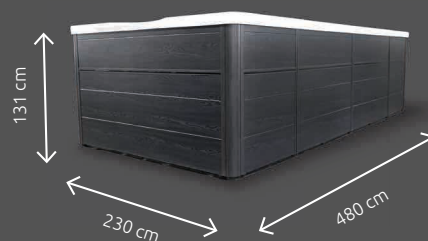

ASGARD

480 × 230 × 131 cm

5 5
0 MÍST
K SEZENÍ
MÍST
K LEŽENÍ

46
TRYSEK

5
ČERPADEL

AUDIO

FAMILY OWNED
AMERICAN BUILT

Balboa SPATOUCH 2 Trapezoid

Podsvícený dotykový ovládací panel s přívětivým uživatelským rozhraním

LED osvětlení

Vytváří relaxační atmosféru

Vodní fontána

Vychutnejte si uklidňující atmosféru jemných, relaxačních zvuků vody

KOMFORT

Ovládací panel	Balboa SPATOUCH 2 Trapezoid
Trysky (46×)	– 1× plavecká – 3× protiproudová – 42× masážní
Audio systém	BBA3
Úprava vody	UV lampa
Vybavení	– 2 hlavní LED světla – Vodní fontána (4 trysky)

TECHNICKÉ ÚDAJE

Čerpadla (5×)	– 3× 2,2 kW protiproudová čerpadla – 1× 2,2 kW masážní čerpadlo – 1× 0,25 kW cirkulační čerpadlo
Blower	ne
Protiproud	4 175 l/min
Ohřev	3 kW
Filtrace	2× 50 sf
Izolace	XPS 40 mm
Řídící jednotka	Balboa BP2100
Skořepina	Akrylátová vrstva ABS-PMMA Lucite®
Konstrukce	Pozinkovaný ocelový rám
Objem vody	6 500 l
Váha vířivky	1 221 kg