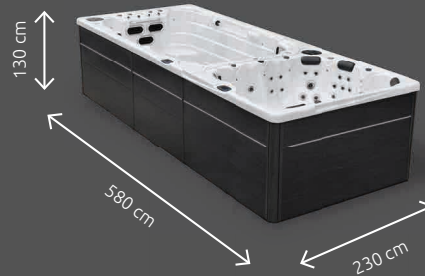

**FAMILY OWNED
AMERICAN BUILT**

AUDIO

BLOWER

7

ČERPADEL

69

TRYSEK

4

OSOBY

3 MÍSTA
K SEZENÍ
1 MÍSTO
K LEŽENÍ

VALHALLA

580 × 230 × 130 cm

SWIM SPA

KOMFORT

Ovládací panel	Balboa SPATOUCH 2 Trapezoid
Trysky (69×)	– 3× protiproudová – 55× masážní – 11× vzduchová
Audio systém	BBA3
Úprava vody	UV lampa
Vybavení	– 2 + 1 hlavní LED světla – Anatomické opěrky hlavy – Vodní fontána (7 trysek)

TECHNICKÉ ÚDAJE

Čerpadla (7×)	– 3× 2,2 kW protiproudová čerpadla – 2× 2,2 kW masážní čerpadlo – 2× 0,25 kW cirkulační čerpadlo
Blower	1× 0,7 kW
Protiproud	5 050 l/min
Ohřev	2× 3 kW
Filtrace	4× 50 sf
Izolace	XPS 40 mm
Řídící jednotka	2× Balboa BP2100
Skořepina	Akrylátová vrstva ABS-PMMA Lucite®
Konstrukce	Pozinkovaný ocelový rám
Objem vody	7 000 l
Váha vířivky	1 429 kg