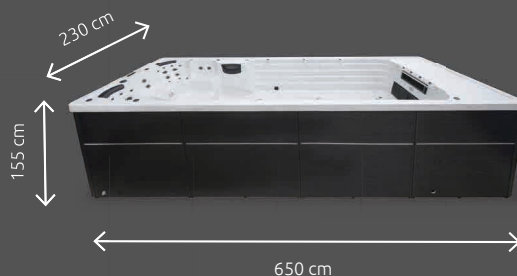

FREYA

650 × 230 × 155 cm

4³ MÍSTA
K SEZENÍ
1 MÍSTO
K LEŽENÍ

33
TRYSEK

2
ČERPADLA

FAMILY OWNED
AMERICAN BUILT

**Ovládací panel IN.K300**

Jednoduchý a spolehlivý ovládací panel LCD; vše, co potřebujete, v jednom jednoduchém řešení