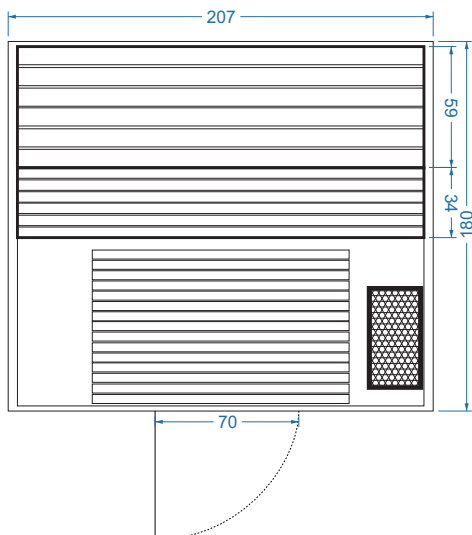

VYROBENO V ČR

QUADRA 180

PARAMETRY

počet osob: 4
rozměry vnější: 207 × 217 × 180 cm
rozměry vnitřní: 194 × 190 × 155 cm
hmotnost: cca 650 kg
konstrukce: **tloušťka stěn 42 mm**
materiál sauna: **smrk nebo thermowood**
materiál lavice: **olše, tloušťka 25 mm**
sezení sauna: **2× saunová lavice**
topení: **elektrické topení 6–9 kW**
(topení není součástí dodávky)

STANDARDNÍ VYBAVENÍ

- ocelové stahovací pásy
- celoskleněné dveře 8 mm, kalené sklo
- spojovací materiál
- větrací mřížka

NADSTANDARDNÍ VYBAVENÍ
(za příplatek)

- Thermowood
- 1/2 sklo pro zadní stěnu
- celoprosklená přední stěna
- okenní SET (2× okno, NA PEVNO)
- zámek na skleněné dveře
- LED pásek
- střecha QUADRA
- sestavení sauny
- nátěr OSMO
- nabarvení sauny
  (pouze pro sestavené sauny)

Atraktivní sudová sauna QUADRA o celkové délce 180 cm s prosklenými dveřmi nabízí jedinečný zážitek ze saunování. Svým neobvyklým tvarem a perfektním provedením se stane ozdobou jakékoliv zahrady.

K sauně QUADRA doporučujeme zakoupit:

dodavatel skla